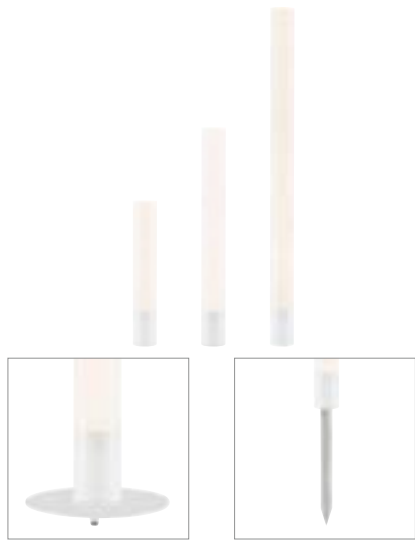

LIGHT PIPE 60/90/140

Pole, PHASE

- Geschikt voor binnen en buiten

Productspecificaties

220-240 V ~ 50/60 Hz
Systeemvermogen: 11 W
Materiaal: aluminium / polymethylmethacrylaat (PMMA)
Dimbaar: C, L

Maattekening

Aanwijzing

De armatuur wordt geleverd zonder montageplaat
Montageplaat indoor met voetschakelaar aan de aansluitkabel
Montageplaat outdoor zonder schakelaar
IP44 gearde stekker

Aanbevolen accessoires

- Grondpin
Art. nr. 234430 | 43,00 EUR
- Montageplaat outdoor
Art. nr. 234431 | 48,00 EUR
- Montageplaat indoor
Art. nr. 234441 | 48,00 EUR

Variant	Art. nr.	EUR
630 lm 2700 K CRI > 80 H: 60 cm 1,5 kg		
<input type="checkbox"/> wit	234401	179,00
630 lm 2700 K CRI > 80 H: 90 cm 1,71 kg		
<input type="checkbox"/> wit	234411	216,00
630 lm 2700 K CRI > 80 H: 140 cm 2,06 kg		
<input type="checkbox"/> wit	234421	269,00

MOLAT

Pole, E27

Productspecificaties

230 V ~ 50/60 Hz
Materiaal: aluminium / glas

Maattekening

Aanbevolen accessoires

- Grondpin
Art. nr. 230060 | 43,00 EUR

Lichtbronnadvies