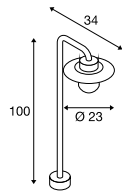

LIGHT PIPE 60/90/140

Pole, PHASE

- Geschikt voor binnen en buiten

Productspecificaties

220-240 V ~ 50/60 Hz
Systeemvermogen: 11 W
Materiaal: aluminium / polymethylmethacrylaat (PMMA)
Dimbaar: C, L

Maattekening

MOLAT

Pole, E27

Productspecificaties

230 V ~ 50/60 Hz
Materiaal: aluminium / glas

Maattekening

Aanbevolen accessoires

- Grondpin
Art. nr. 230060 | 43,00 EUR

Lichtbronnadvies

Led E27 7,1 W 330°
2700 K 806 lm
8 kWh / 1000 h
Art. nr. 560741 | 28,00 EUR

Led E27 7,1 W 330°
2700 K 806 lm
8 kWh / 1000 h
Art. nr. 1001756 | 23,00 EUR

Lichtbronspecificaties

max. 60 W
Ø: 6,5 cm max. L: 14,5 cm max.