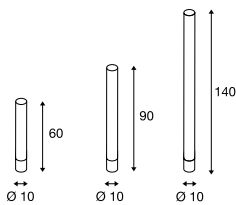

LIGHT PIPE 60/90/140

Pole, PHASE

- Geschikt voor binnen en buiten

Productspecificaties

220-240 V ~ 50/60 Hz
Systeemvermogen: 11 W
Materiaal: aluminium / polymethylmethacrylaat (PMMA)
Dimbaar: C, L

Maattekening

Variant	Art. nr.	EUR
630 lm 2700 K CRI > 80 H: 60 cm 1,5 kg		
<input type="checkbox"/> wit	234401	179,00
630 lm 2700 K CRI > 80 H: 90 cm 1,71 kg		
<input type="checkbox"/> wit	234411	216,00
630 lm 2700 K CRI > 80 H: 140 cm 2,06 kg		
<input type="checkbox"/> wit	234421	269,00

MOLAT

Pole, E27

Productspecificaties

230 V ~ 50/60 Hz
Materiaal: aluminium / glas

Maattekening

Aanbevolen accessoires

- Grondpin
Art. nr. 230060 | 43,00 EUR

Lichtbronnadvies

Led E27 7,1 W 330°
2700 K 806 lm
8 kWh / 1000 h
Art. nr. 560741 | 28,00 EUR

Led E27 7,1 W 330°
2700 K 806 lm
8 kWh / 1000 h
Art. nr. 1001756 | 23,00 EUR

Lichtbronspecificaties

max. 60 W
Ø: 6,5 cm max. L: 14,5 cm max.