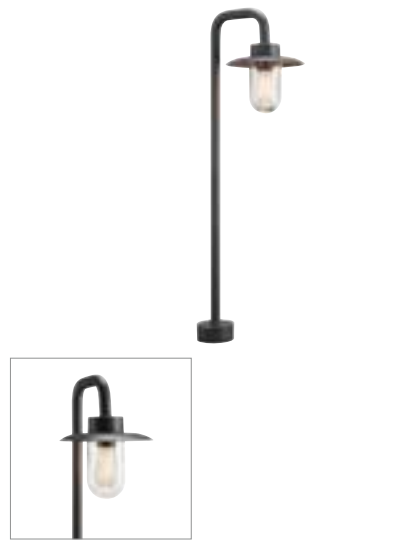

LIGHT PIPE 60/90/140

Pole, PHASE

- Geschikt voor binnen en buiten

Productspecificaties

220-240 V ~ 50/60 Hz
Systeemvermogen: 11 W
Materiaal: aluminium / polymethylmethacrylaat (PMMA)
Dimbaar: C, L

Maattekening

Aanwijzing

De armatuur wordt geleverd zonder montageplaat
Montageplaat indoor met voetschakelaar aan de aansluitkabel
Montageplaat outdoor zonder schakelaar
IP44 gearde stekker

Aanbevolen accessoires

- Grondpin
Art. nr. 234430 | 43,00 EUR
- Montageplaat outdoor
Art. nr. 234431 | 48,00 EUR
- Montageplaat indoor
Art. nr. 234441 | 48,00 EUR

Variant	Art. nr.	EUR
630 lm 2700 K CRI > 80 H: 60 cm 1,5 kg		
<input type="checkbox"/> wit	234401	179,00
630 lm 2700 K CRI > 80 H: 90 cm 1,71 kg		
<input type="checkbox"/> wit	234411	216,00
630 lm 2700 K CRI > 80 H: 140 cm 2,06 kg		
<input type="checkbox"/> wit	234421	269,00

MOLAT

Pole, E27

Productspecificaties

230 V ~ 50/60 Hz
Materiaal: aluminium / glas

Maattekening

Aanbevolen accessoires

- Grondpin
Art. nr. 230060 | 43,00 EUR

Lichtbronnadvies